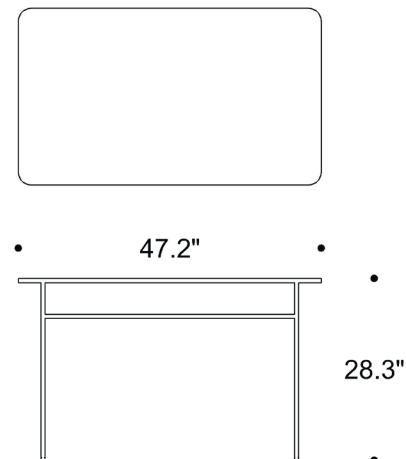

MUTAO14

MUTA715