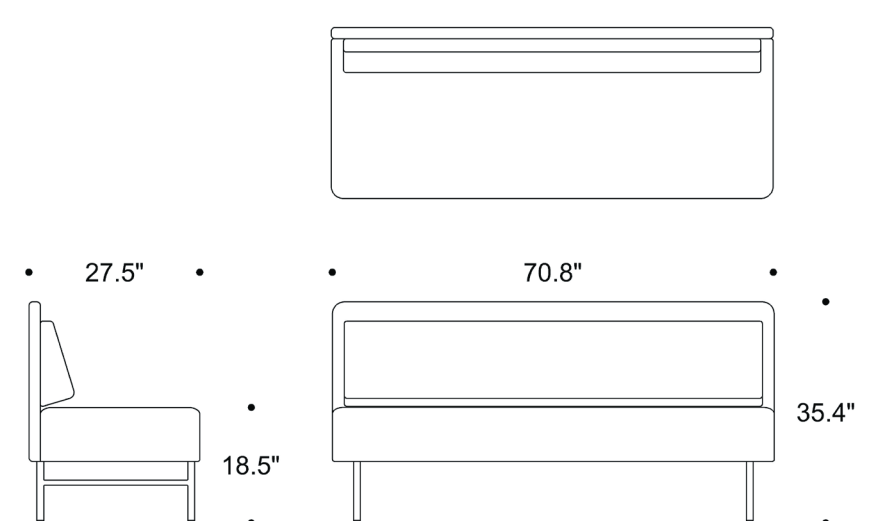

MULTI LOW

MULO060

MULO120

MULO150

MULO180