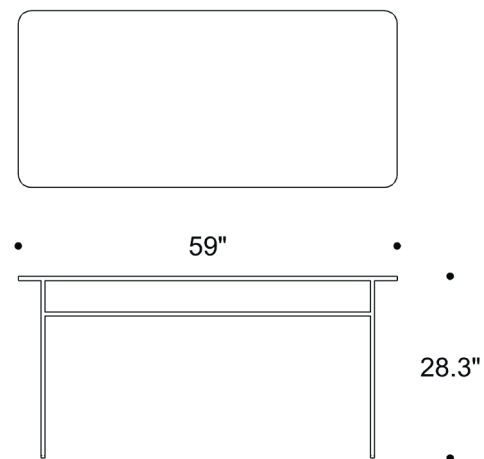

MULTI

MUTA760

MUTA712

MUTAO14

MUTA715

MUTA718